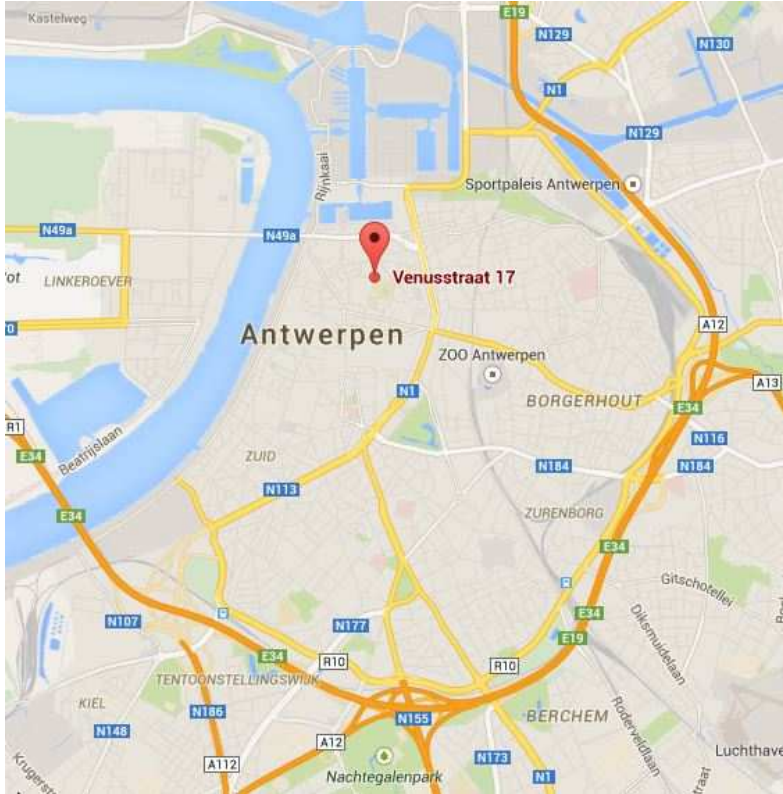

ROUTE BESCHRIJVING

SELECTUM Vermogensbeheer N.V.
Venusstraat 17-19, 2000 Antwerpen
België
Tel. +32 (0) 3 303 30 00
Fax +32 (0) 3 303 30 09
www.selectum.be

Auto vanuit richting

Amsterdam/Rotterdam/Utrecht - Breda:

(het is circa 10 minuten rijden vanaf de ring naar SELECTUM)

Volg E19 richting Antwerpen, blijf op de Ring rond Antwerpen. Neem uitrit 1 Antwerpen-Centrum. Benedengekomen rechtsaf en dan bij eerstvolgende grote kruising naar links.

Volg nu de routebeschrijving zoals onderstaand bij (*).

Auto vanuit richting Brussel:

(het is circa 10 minuten rijden vanaf de ring naar SELECTUM)

Vanaf Brussel de A1/E19 richting Antwerpen. Rechts aanhouden in de Lode Craeybeckxstunnel. Borden RING aanhouden, niet richting Centrum. Op de RING rechtsaf bij uitrit 1 Merksem. Aan het einde van de uitrit linksaf richting Centrum en weer onder de Ring door en dan bij eerstvolgende grote kruising naar links.

Volg nu de routebeschrijving zoals onderstaand bij (*).