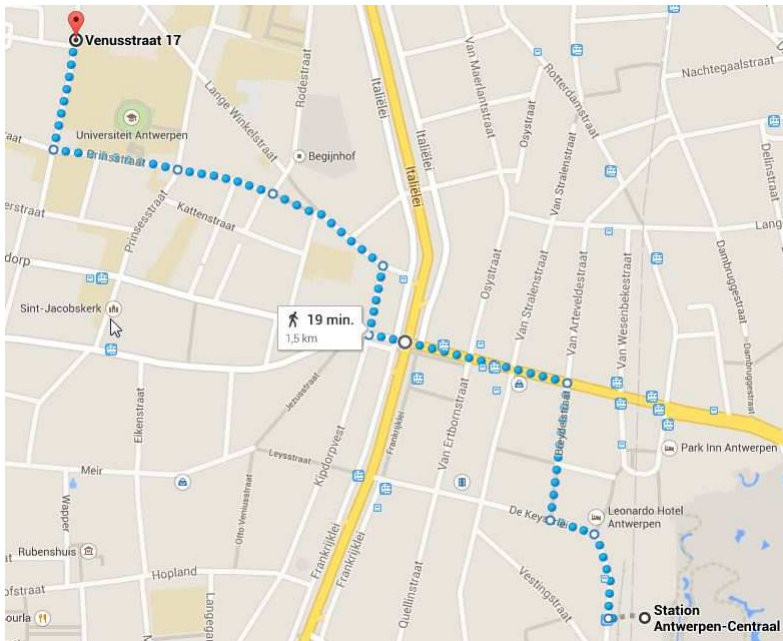

(het is circa 10 minuten rijden vanaf de ring naar SELECTUM)

Volg E19 richting Antwerpen, blijf op de Ring rond Antwerpen. Neem uitrit 1 Antwerpen-Centrum. Benedengekomen rechtsaf en dan bij eerstvolgende grote kruising naar links.

Volg nu de routebeschrijving zoals onderstaand bij (*).

Auto vanuit richting Brussel:

(het is circa 10 minuten rijden vanaf de ring naar SELECTUM)

Vanaf Brussel de A1/E19 richting Antwerpen. Rechts aanhouden in de Lode Craeybeckxstunnel. Borden RING aanhouden, niet richting Centrum. Op de RING rechtsaf bij uitrit 1 Merksem. Aan het einde van de uitrit linksaf richting Centrum en weer onder de Ring door en dan bij eerstvolgende grote kruising naar links.

Volg nu de routebeschrijving zoals onderstaand bij (*).

(*) Een paar kilometer op deze weg doorrijden, U maakt een grote bocht naar rechts en ga dan naar links met het verkeer mee bij de volgende grote bocht. U komt dan op de grote boulevard langs het stadscentrum, de Leien genaamd.

Na 700 meter gaat U op de kruising naar rechts, de Paardenmarkt op. Vervolgens de derde links, de Vekestraat en daarna de Lange Winkelstraat. Aan het einde van deze straat, bij het pleintje, terug naar rechts de Pieter van Hobokenstraat in. Na 350 meter rechts afslaan de Venusstraat in. Selectum bevindt zich na 200 meter aan de rechterzijde.